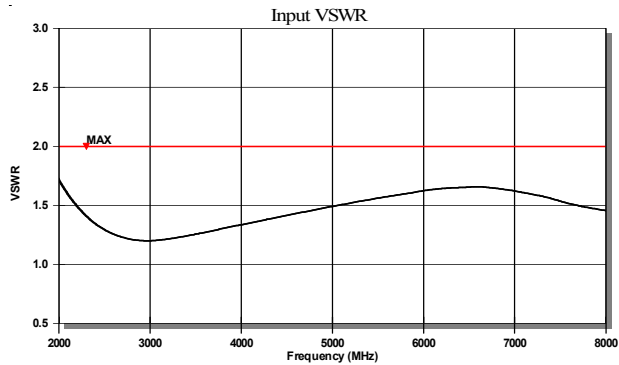

Current (mA)
100ma

Temp (°C)
23

Tested By

Comments

2000	1.72
3000	1.20
4000	1.34
5000	1.49
6000	1.62
7000	1.62
8000	1.46
MAX	1.72
SPEC:	2.00
ID:639	PASS

2000	-58.66
3000	-59.46
4000	-57.90
5000	-55.33
6000	-52.50
7000	-50.33
8000	-48.40
ID:640	PASS