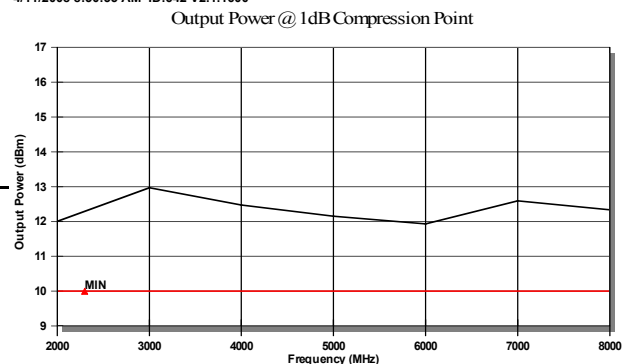

2000	0.73
3000	0.61
4000	0.60
5000	0.63
6000	0.76
7000	0.77
8000	0.86
MAX	0.86
SPEC:	0.90
ID:643	PASS

4/11/2008 8:50:35 AM ID:642 V2.1.1600