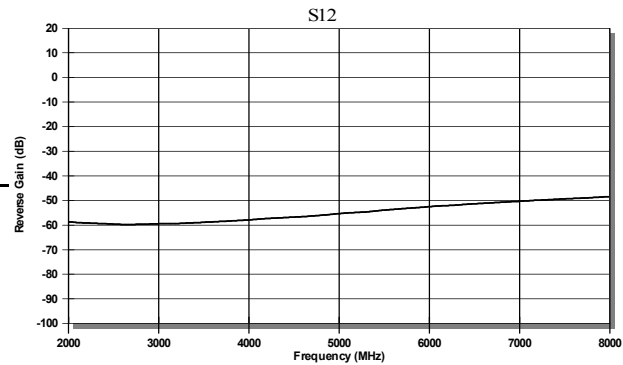

Current (mA)
100ma

Temp (°C)
23

Tested By

Comments

2000	1.72
3000	1.20
4000	1.34
5000	1.49
6000	1.62
7000	1.62
8000	1.46
MAX	1.72
SPEC:	2.00
ID:639	PASS

2000	-58.66
3000	-59.46
4000	-57.90
5000	-55.33
6000	-52.50
7000	-50.33
8000	-48.40
ID:640	PASS