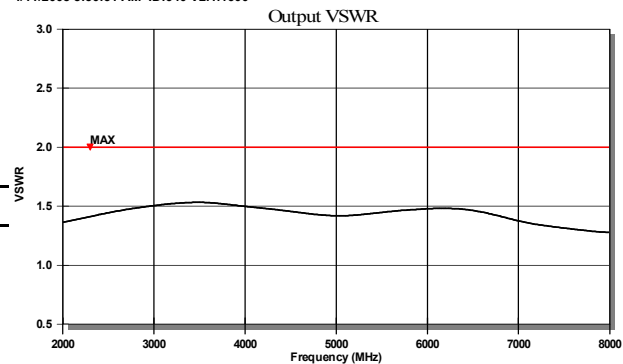

4/11/2008 8:50:25 AM ID:639 V2.1.1600

2000	32.10
3000	30.97
4000	30.62
5000	31.10
6000	31.71
7000	31.88
8000	32.03
MIN	30.61
SPEC:	26.00
FLAT+/-	0.74
SPEC+/-	1.00
ID:641	PASS

4/11/2008 8:50:31 AM ID:640 V2.1.1600