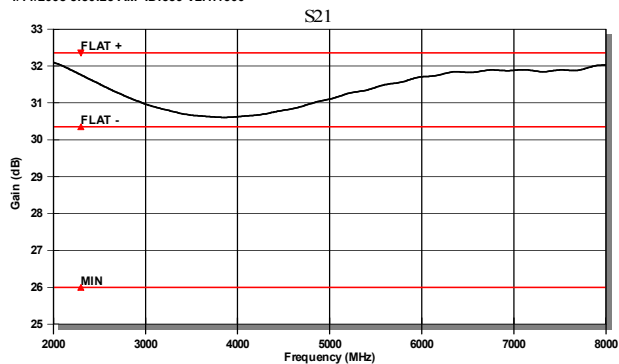

2000	-58.66
3000	-59.46
4000	-57.90
5000	-55.33
6000	-52.50
7000	-50.33
8000	-48.40
ID:640	PASS

4/11/2008 8:50:25 AM ID:639 V2.1.1600