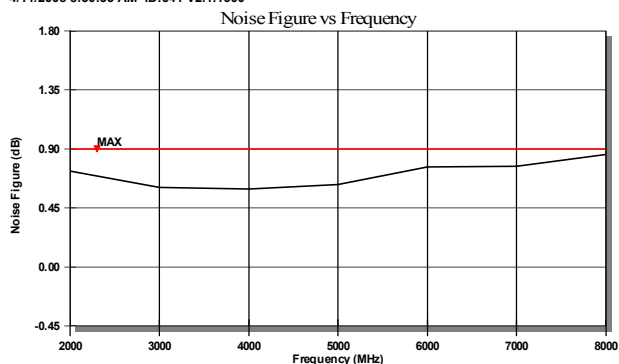

2000	1.36
3000	1.50
4000	1.50
5000	1.42
6000	1.48
7000	1.38
8000	1.28
MAX	1.53
SPEC:	2.00
ID:642	PASS

4/11/2008 8:50:33 AM ID:641 V2.1.1600