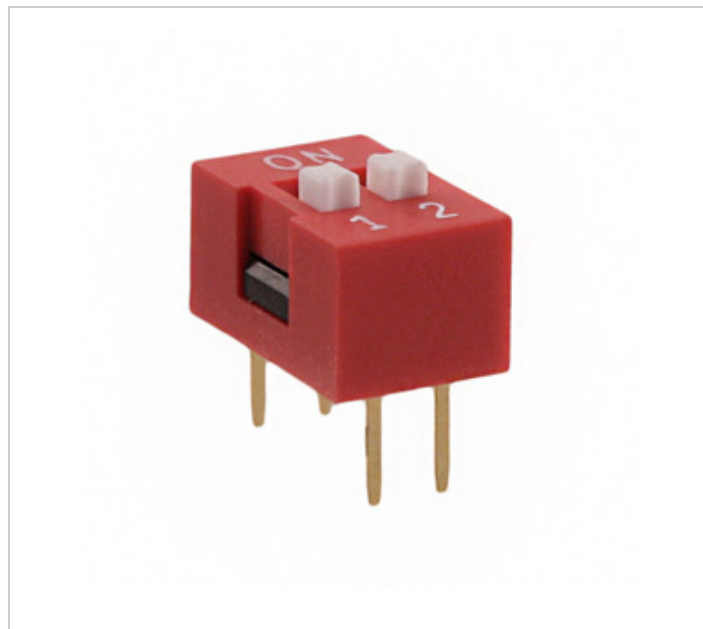

**E-Switch**
**KAS1102ET**

অংশ সংখ্যা:	KAS1102ET
প্রস্তুতকার্তা / ব্র্যান্ড:	E-Switch
পণ্যের বর্ণনা	SWITCH SLIDE DIP SPST 25MA 24V
datasheets:	 <a href="#">KAS1102ET.pdf</a>
RoHs অবস্থা	 লিড ফ্রি / RoHS সঙ্গতিপূর্ণ
স্টক অবস্থা	81876 pcs stock
জাহাজ থেকে	হংকং
চালান ওয়ে	DHL/Fedex/TNT/UPS/EMS

**উদ্ধৃতি জন্য অনুরোধ**

চিত্র প্রতিনিধিত্ব হতে পারে। পণ্যের বিবরণ জন্য বিশেষ উল্লেখ দেখুন।

**KAS1102ET এর বিশেষ উল্লেখ**

অংশ সংখ্যা	KAS1102ET
উত্পাদক	E-Switch
বিবরণ	SWITCH SLIDE DIP SPST 25MA 24V
লিড ফ্রি স্থিতি / ROHS স্থিতি	লিড ফ্রি / RoHS সঙ্গতিপূর্ণ
পরিমাণ সরবরাহযোগ্য	81876 pcs
তথ্য তালিকা	 <a href="#">KAS1102ET.pdf</a>
ধোয়া	Yes
ভোল্টেজ হার	24VDC
সমাপ্তি শৈলী	PC Pin
ক্রম	KAS
পিচ	0.100" (2.54mm), Full
প্যাকেজিং	Tube
অন্য নামগুলো	EG4486
অপারেটিং তাপমাত্রা	-40°C ~ 85°C
অবস্থান সংখ্যা	2
মাউন্ট টাইপ	Through Hole
অর্ডারতা সংবেদনশীলতা স্তর (এমএসএল)	1 (Unlimited)
যান্ত্রিক জীবন	2,000 Cycles
লম্বা	0.254" (6.44mm)
লিড ফ্রি স্ট্যাটাস / ROHS অবস্থা	Lead free / RoHS Compliant
বোর্ড উপরে উচ্চতা	0.275" (6.99mm)
বৈশিষ্ট্য	Tape Seal
বৈদ্যুতিক জীবন	2,000 Cycles
বিস্তারিত বিবরণ	Dip Switch SPST 2 Position Through Hole Slide (Standard) Actuator 25mA 24VDC
এমনকি আপনি যদি	25mA
যোগাযোগ উপাদান	Phosphor Bronze
যোগাযোগ শেষ করুন	Gold
বর্তনী	SPST
শরীর উপাদান	Polybutylene Terephthalate (PBT), Glass Filled
ACTUATOR প্রকার	Slide (Standard)
ACTUATOR স্তর	Raised